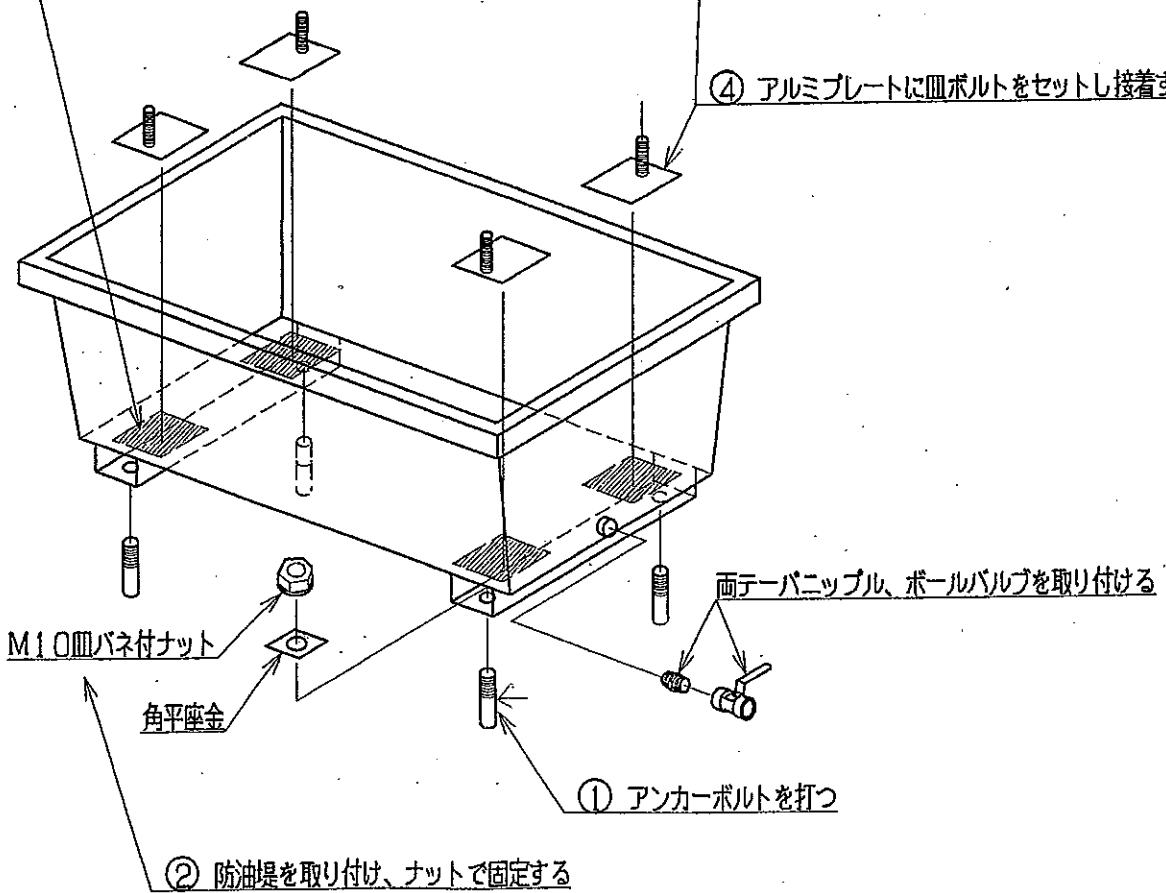

取付説明書（付属図）

HB-250AR

HB-500AR

⑤ タンクを取り付け、ナットで固定する

③ セメダインをタンク脚位置に塗る

タンク脚位置は、承認図・カタログ等を参照してください
セメダインの使用に際しては、説明書を良くお読みください

④ アルミプレートに皿ボルトをセットし接着する

株式会社 **ホクエイ**