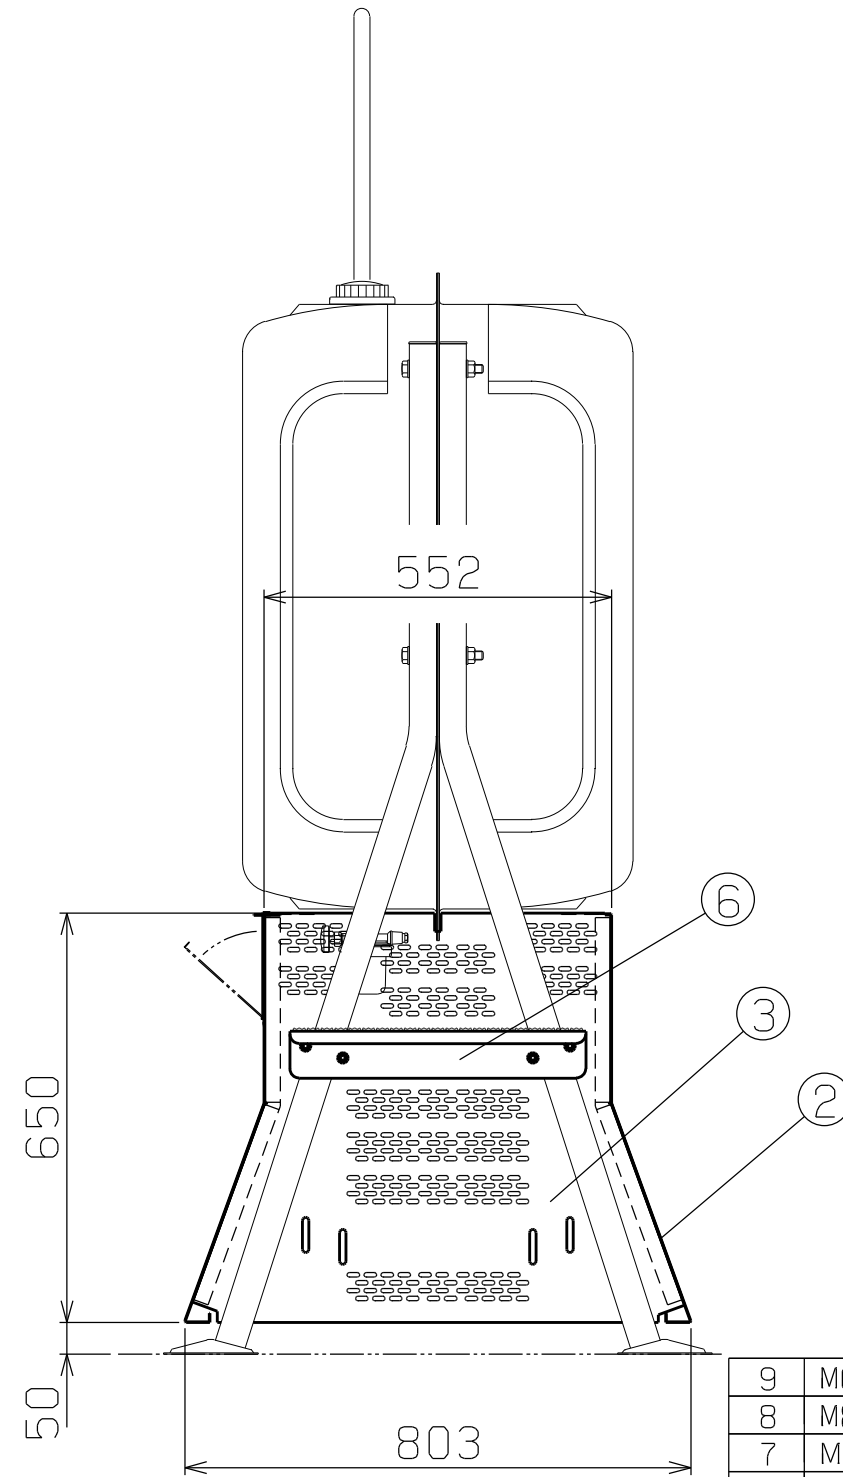

商品の仕様は予告なく変更することがあります

9	M6コの字ボルトセット	SS400	2	クロメートメッキ
8	M8 U字ボルトセット	SS400	2	クロメートメッキ
7	M6×16ボルト	SS400	12	ラスパート処理
6	タンクステップ	ZAM	1	t2.0
5	パネル補強	ZAM	4	t0.7
4	とびら	ZAM	1	t1.0 施錠孔付
3	よこ パネル	ZAM	2	t1.0
2	うしろパネル	ZAM	1	t1.0
1	まえ パネル	ZAM	1	t1.0
番号	品名	材質	個数	記

図名	HT-1000 用 セーフティーパネル			図番	TBC-SN5001
尺度	1/12	製図	田淵	検図	単位 mm 日付 2007.11.13
表面処理	粉体焼付塗装 アイボリー		株式会社 赤クワイ		