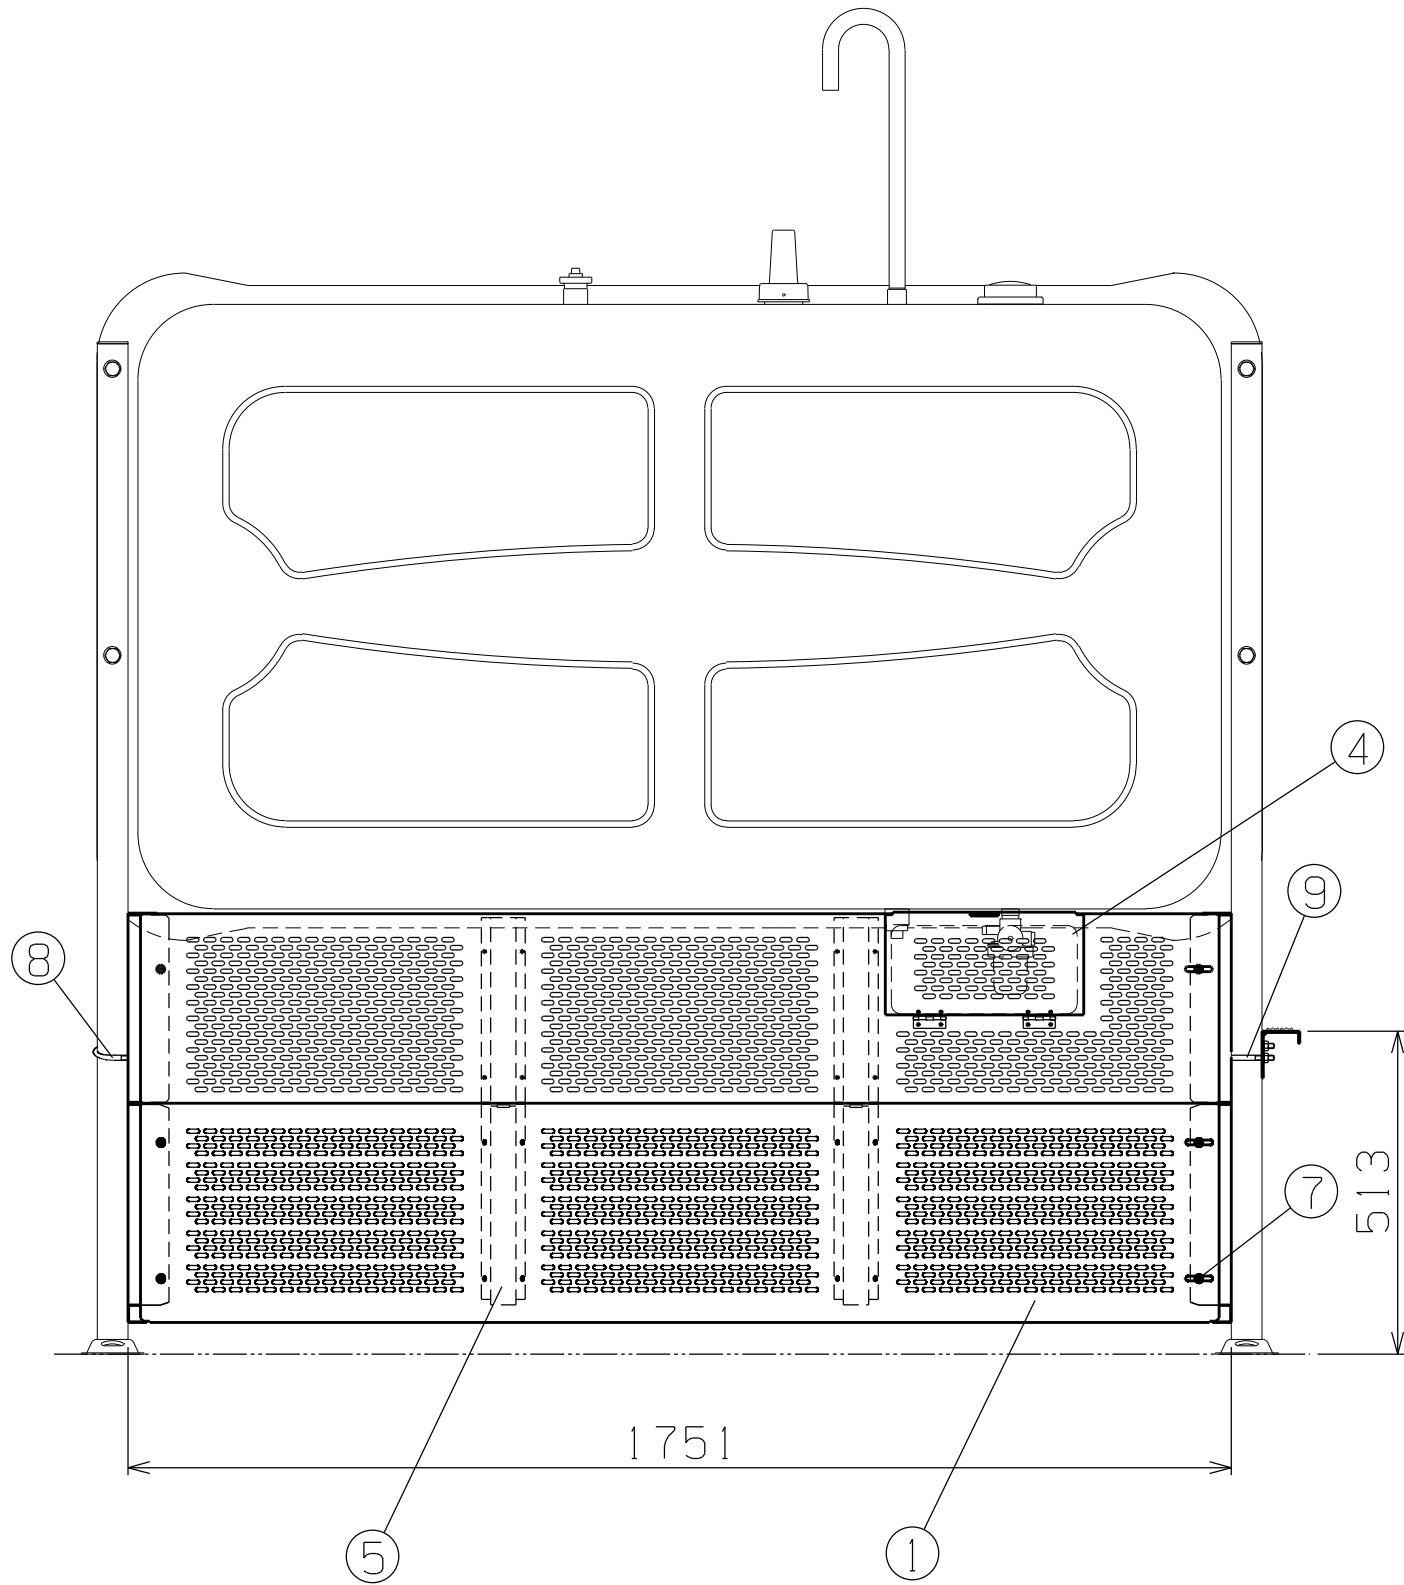

商品の仕様は予告なく変更することがあります

9	M6コの字ボルトセット	SS400	2	クロメートメッキ
8	M8 U字ボルトセット	SS400	2	クロメートメッキ
7	M6×16ボルト	SS400	12	ラスパート処理
6	タンクステップ	ZAM	1	t2.0
5	パネル補強	ZAM	4	t0.7
4	とびら	ZAM	1	t1.0 施錠孔付
3	よこ パネル	ZAM	2	t1.0
2	うしろパネル	ZAM	1	t1.0
1	まえ パネル	ZAM	1	t1.0
番号	品名	材質	個数	記

図名	HT-1000 用 セーフティーパネル			図番	TBC-SN5001
尺度	1/12	製図	田淵	検図	単位 mm 日付 2007.11.13
表面処理	粉体焼付塗装 アイボリー		株式会社 赤クワイ		